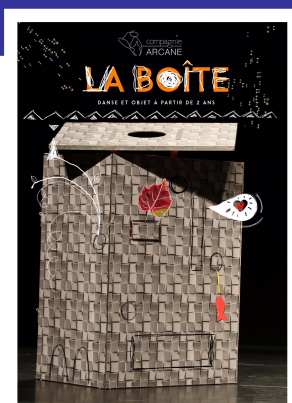

FICHE SPECTACLE

La Boîte

Compagnie Arcane

Création 2018
Théâtre gestuel
Dès 2 ans
30 minutes

compagniearcane.com

Sur scène, une boîte. Et puis c'est tout. Mais peu à peu, l'objet prend vie et se déplace... Quel enfant n'a jamais imaginé des histoires avec des petits bouts de tissus, des petits bouts de papier, des petits bouts de rien en somme ? Tiens, une boîte. « On aurait dit » que je serais à l'intérieur ! Voilà une main qui sort ! Ah non, c'est un poisson... Oh ici, un coude ! Toujours pas hé, c'est le nez d'un géant... Apparition, disparition, caché, révélé : entre la danse et l'objet, c'est la notion de jeu qu'il s'agit d'explorer. Un spectacle ludique, pour convoquer l'imaginaire et inventer de fabuleuses histoires qui suscitent, comme toujours, l'émerveillement des tout petits.

Équipe artistique

Chorégraphie : Maria ORTIZ GABELLA Danseuses : en alternance Maria ORTIZ GABELLA & Florence SIRACUSA Mise en scène : Franck PAITEL Création musicale : Sébastien BERTEAU Création lumières : Fred LECOQ Vidéo : François CÔME Création de la boîte : Loïc LEROY