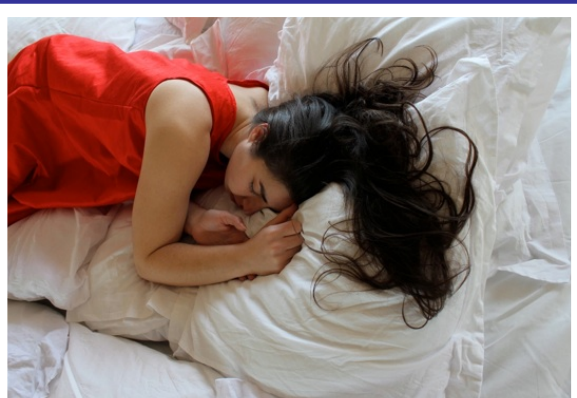

# Petite mélodie pour corps cassé

Blanche, une petite fille de 10 mois, suite à un accident de voiture va vivre 7 années de combat pour retrouver toutes ses capacités. Le spectacle Petite Mélodie pour Corps Cassé sera sur cette période cruciale de la vie de Blanche. Elle passe 7 ans dans sa chambre qui est aussi l'atelier de maman Chignon. Commence alors pour la petite fille un long voyage dans ses paysages imaginaires. C'est l'amour de ses parents, leur patience qui aident Blanche à se reconstruire et à grandir. Après Sous les Yeux de mon Père, sa première création, où le public était invité à découvrir un bout de l'histoire de la famille Pelu et de cette petite fille, à travers une création théâtrale, lyrique et une installation plastique, la Bobine vous invite à suivre la trace de Blanche, dans cette nouvelle proposition mêlant corps, image, musique et matières.